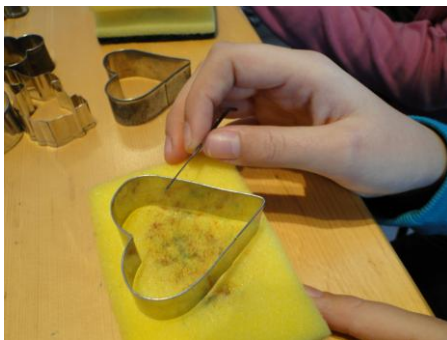

Schierker Wintersportwochen

Filzen zum Valentinstag

**Am 14. Februar 2012 könnt Ihr ab 14 Uhr
kreative Wollherzchen in der Tourist-Info
Schierke gestalten.**

Um Anmeldung wird gebeten: 039455 8680 oder direkt
in der Tourist-Info Schierke.